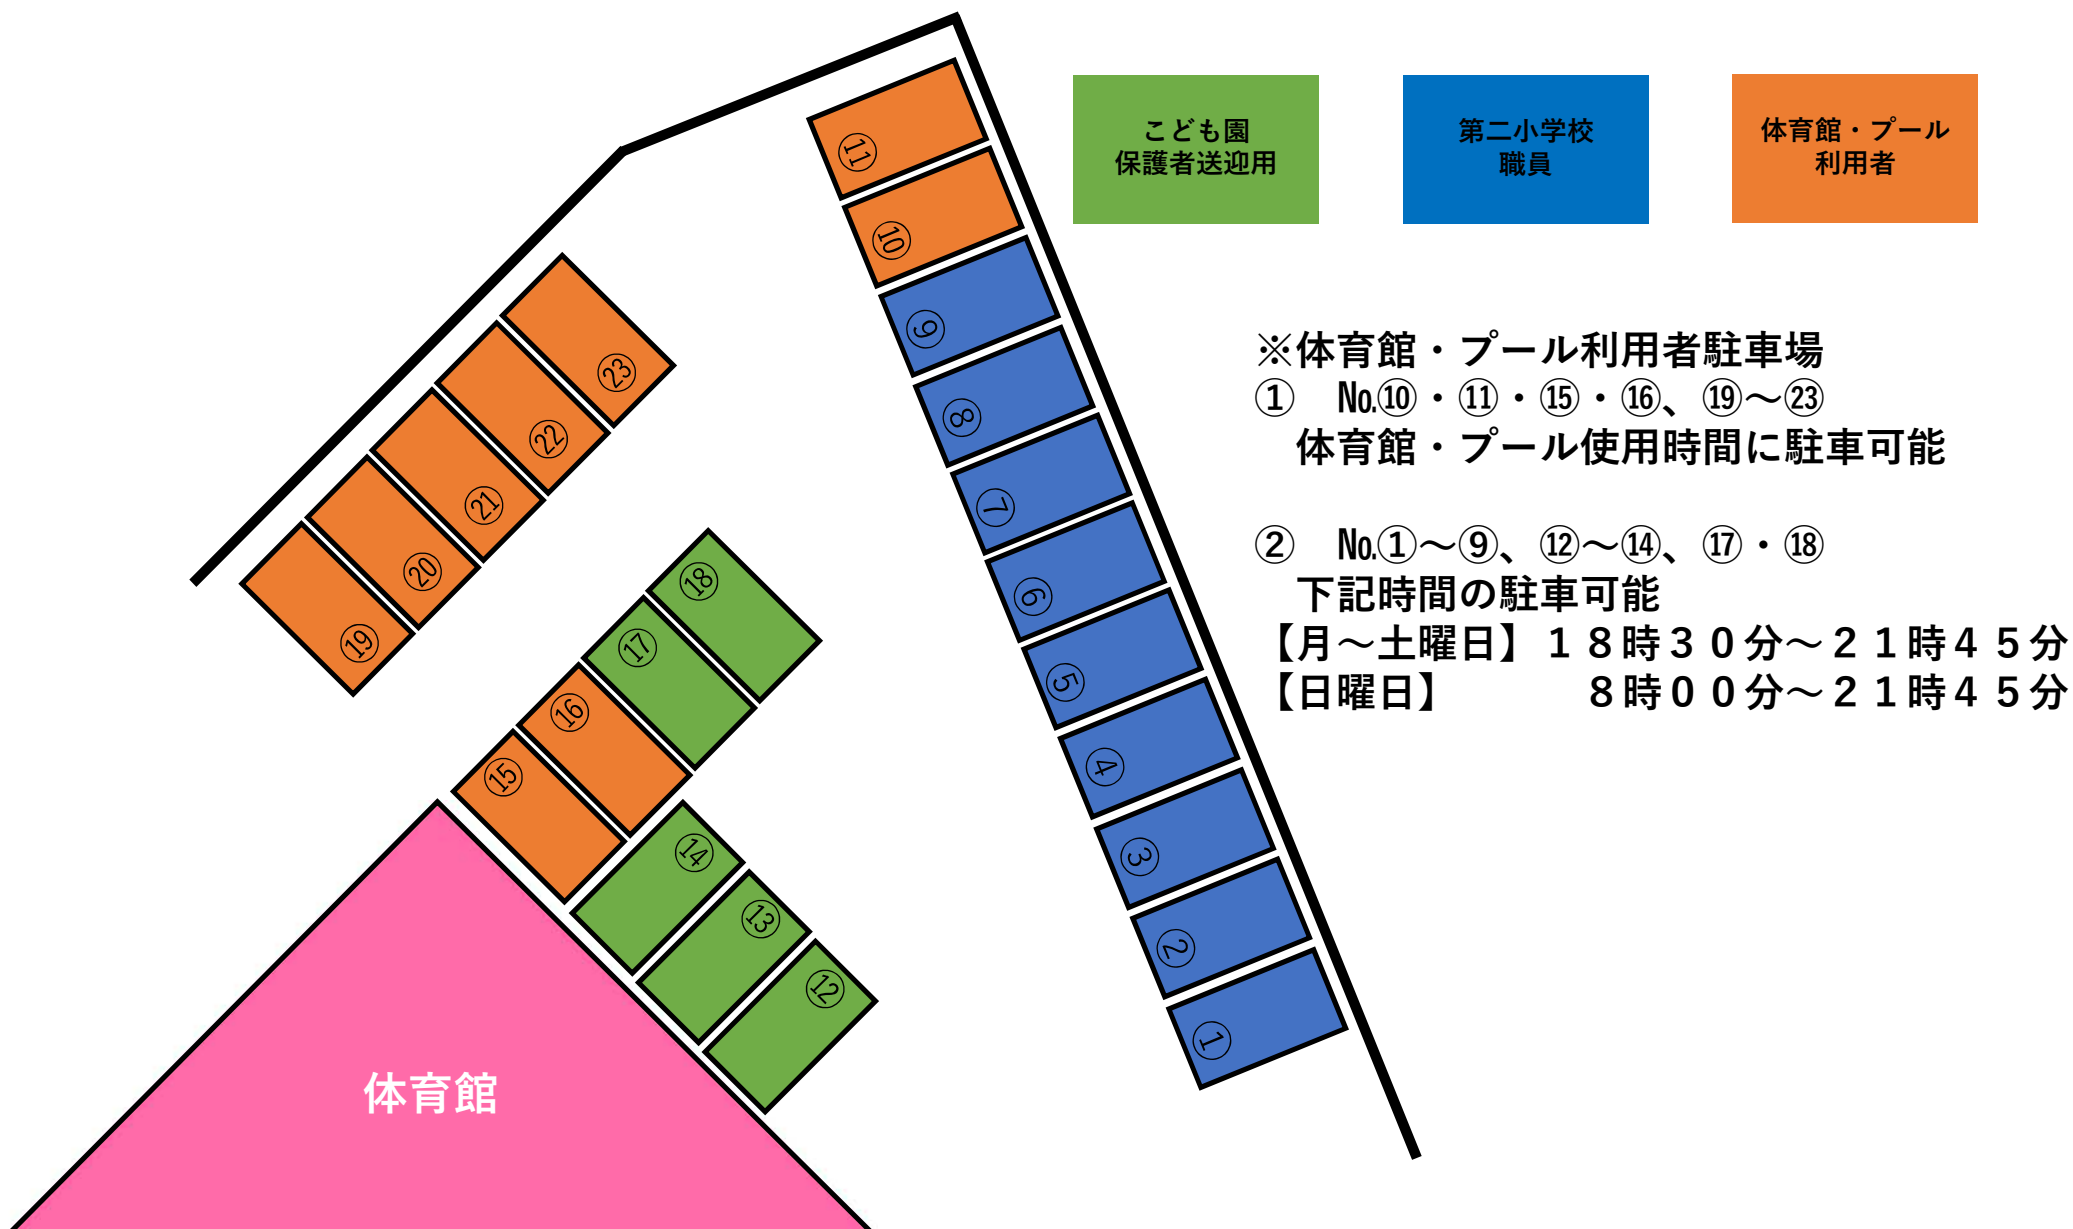

第二小学校駐車場配置図

至
第二小

行き止まり

至
乳児棟

こども園 職員	こども園 保護者送迎	体育館・プール 利用者
------------	---------------	----------------