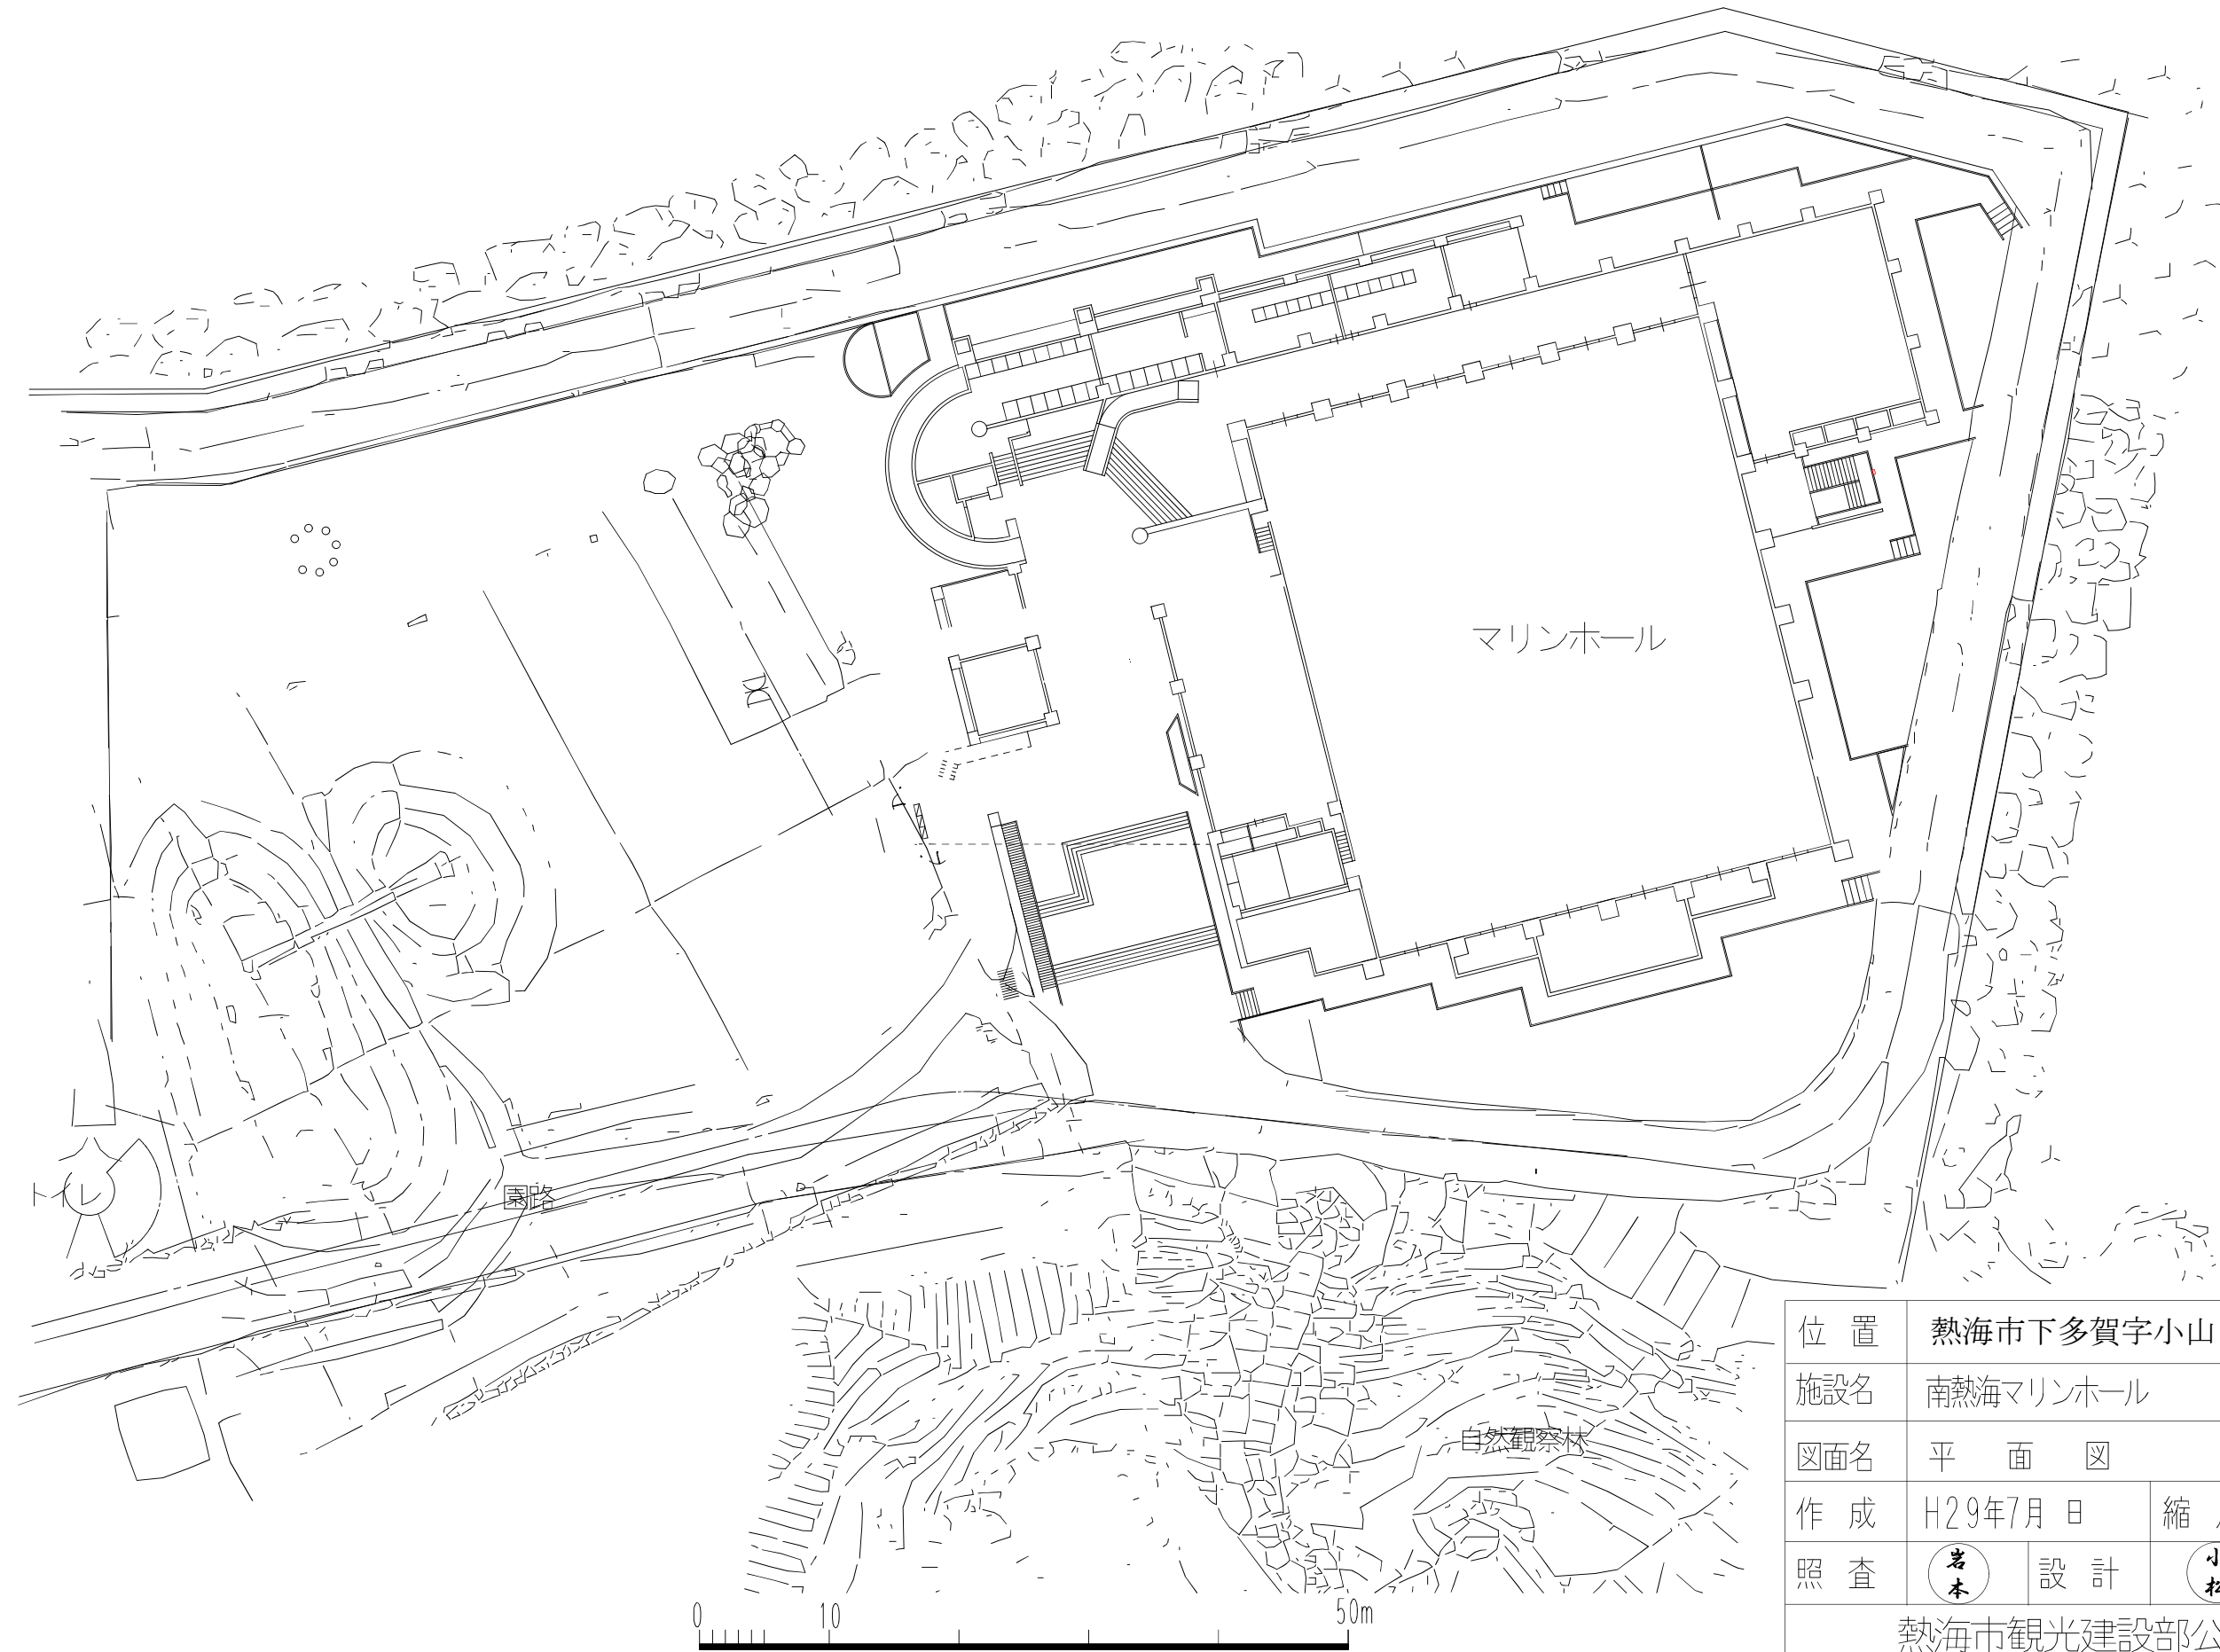

位置	熱海市下多賀字小山 541-12			
施設名	南熱海マリンホール			
図面名	位置図			
作成	H29年7月日	縮尺	1/5000 (A3)	
照査	岩本	設計	小松	製図
			小松	製図
熱海市観光経済部公園緑地課				

# 小山臨海公園 平面図

位置	熱海市下多賀字小山 541-12			
施設名	南熱海マリンホール			
図面名	平面図			
作成	H29年7月日	縮尺	Not to SCALE	
照査	岩本	設計	小松	製図
				小松
熱海市観光建設部公園緑地課				