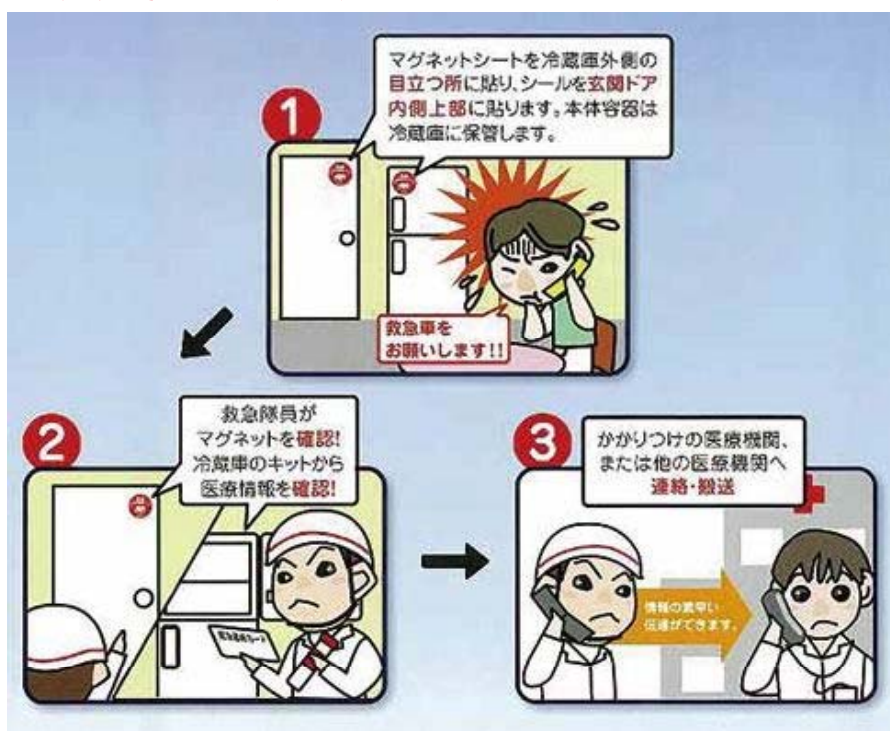

## 手順

- 1、必要事項を記入した「救急医療情報シート」や、病院でもらう「薬剤提供書」、保険証のコピー、診察券のコピー、ご本人の写真などを専用の容器に入れ、フタをします。
- 2、フタをした容器を冷蔵庫の中に入れておき、マグネットシート（裏面が磁石になっているもの）を冷蔵庫の外側の目立つところに貼っておきます。
- 3、玄関用のシールを、玄関ドアの室内側上部に貼ります。

が入っています。

玄関用・マグネットシール

## 迅速な救急活動に役立ってます!