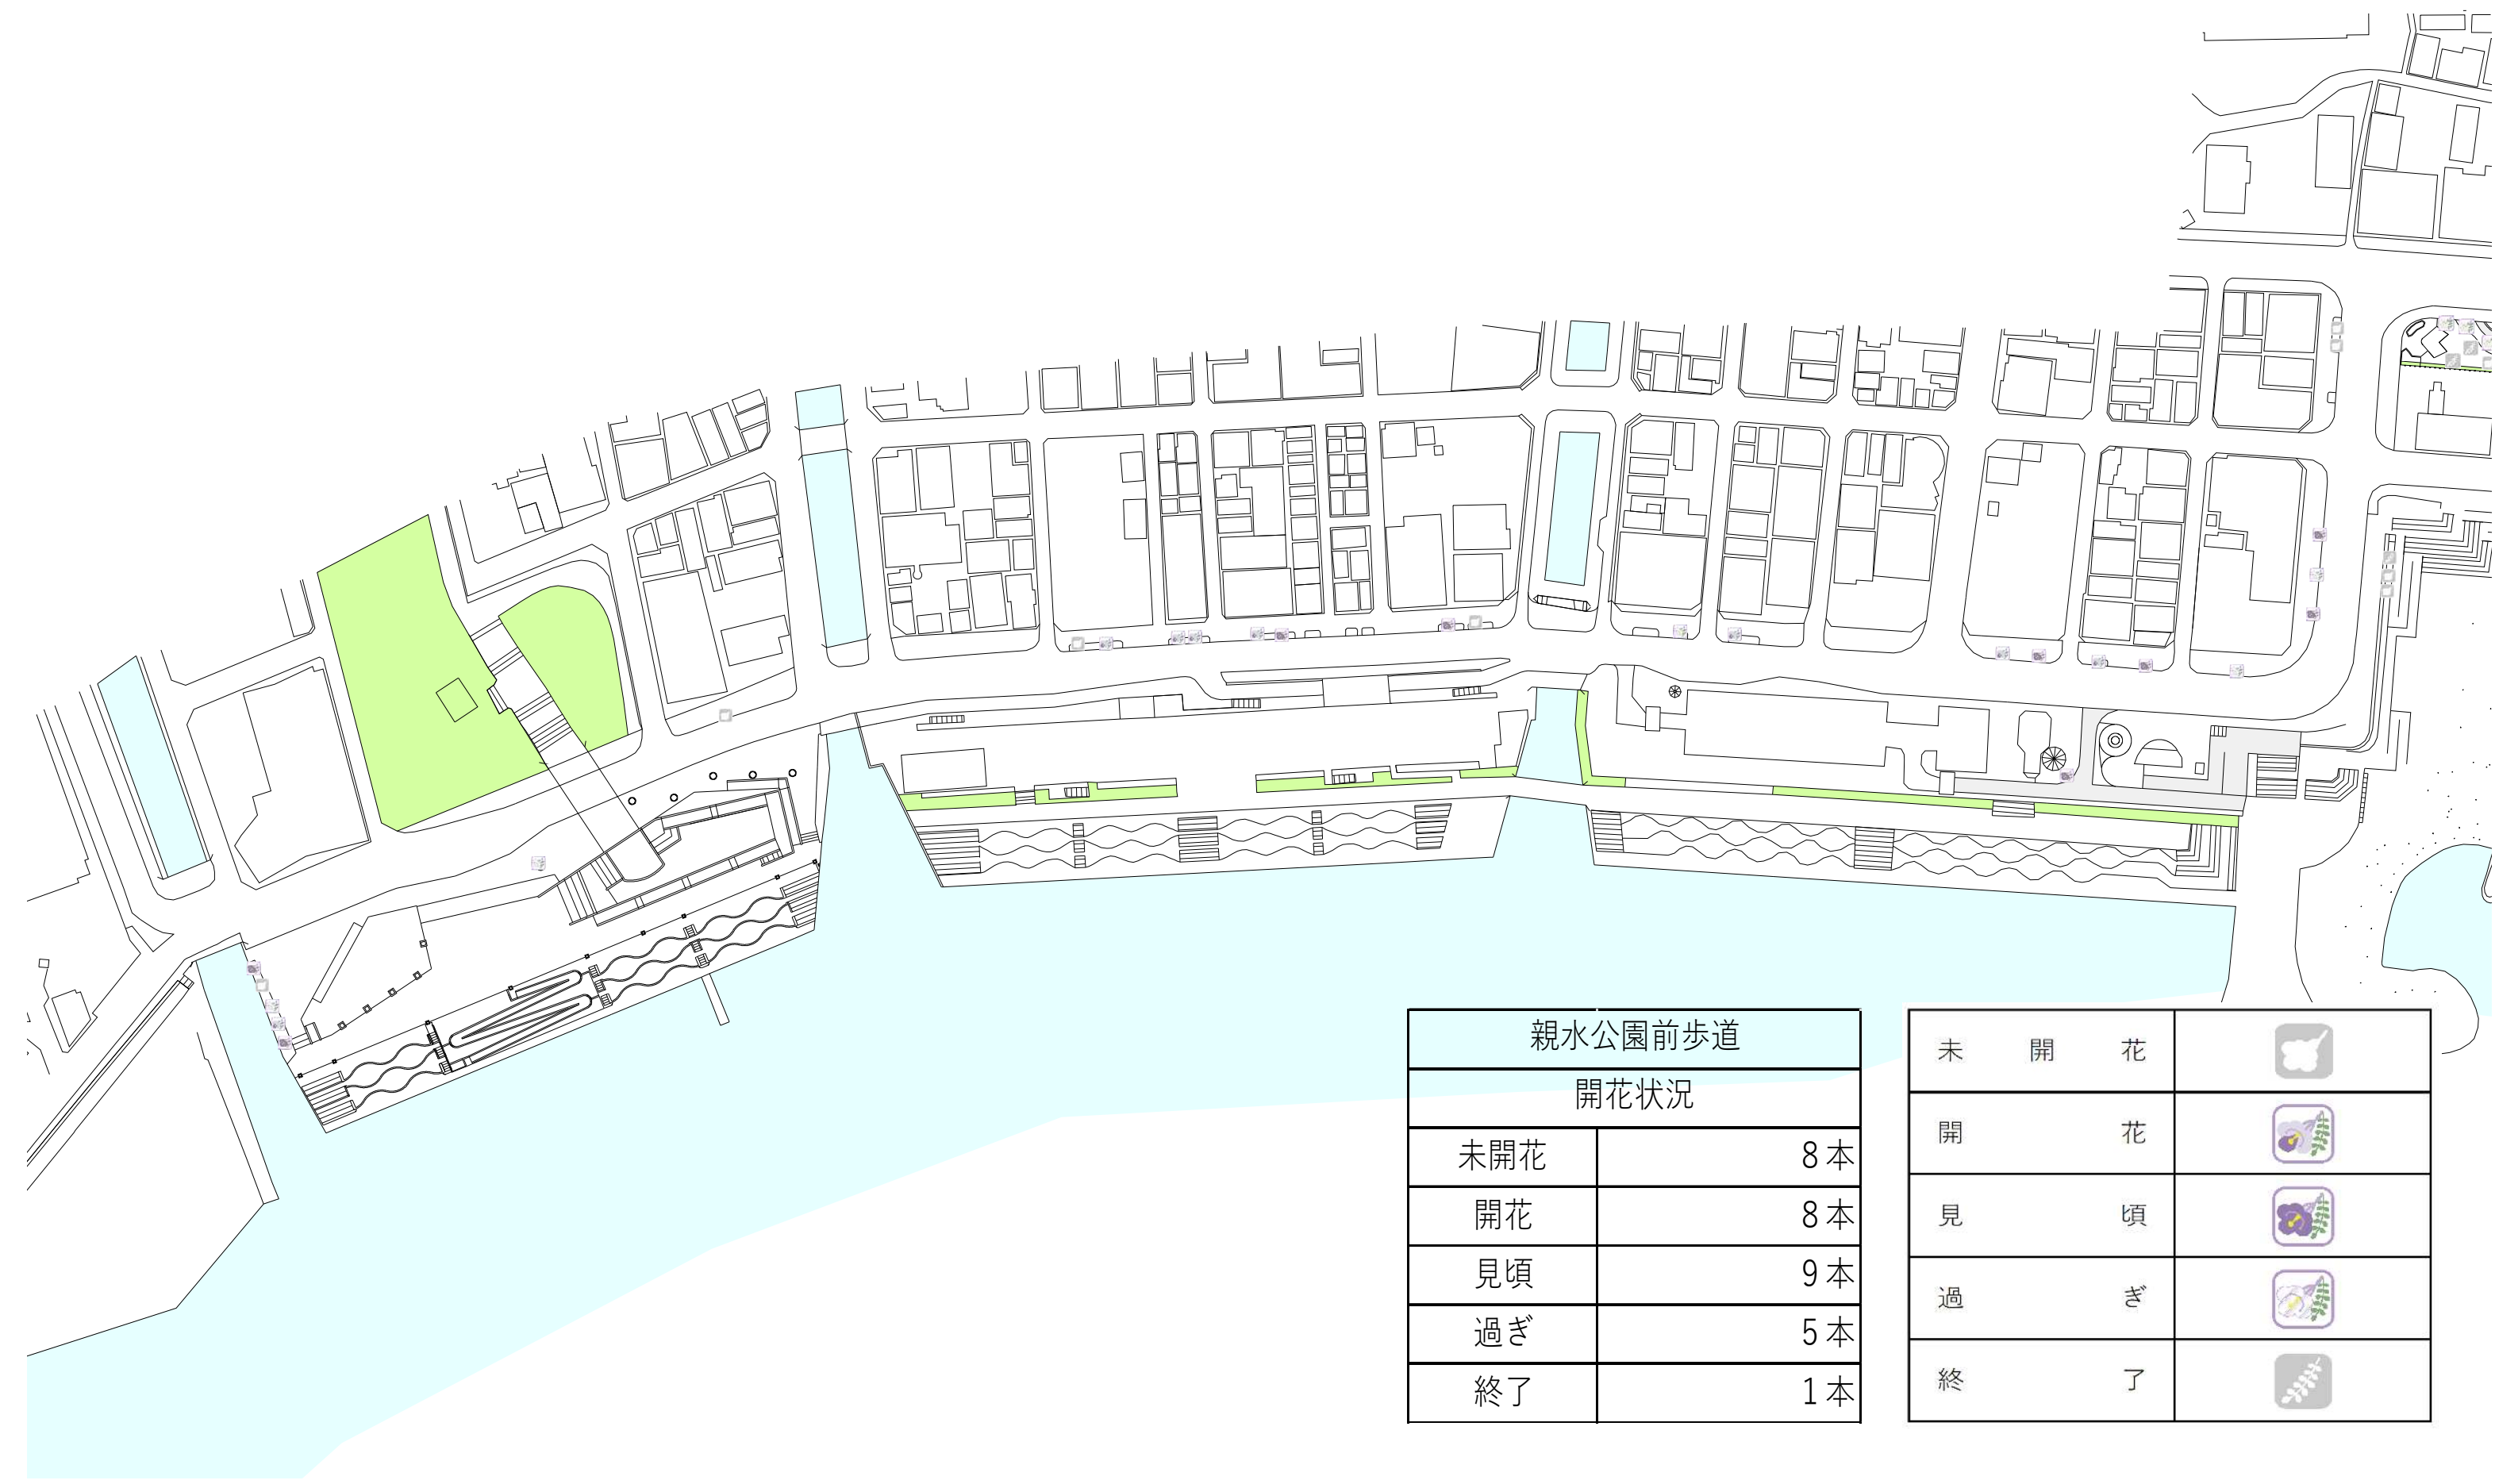

ジャカランダの開花状況マップ（令和5年6月22日現在）

【親水公園前歩道】

親水公園前歩道	
開花状況	
未開花	8本
開花	8本
見頃	9本
過ぎ	5本
終了	1本

未	開	花	
開		花	
見		頃	
過		ぎ	
終		了	