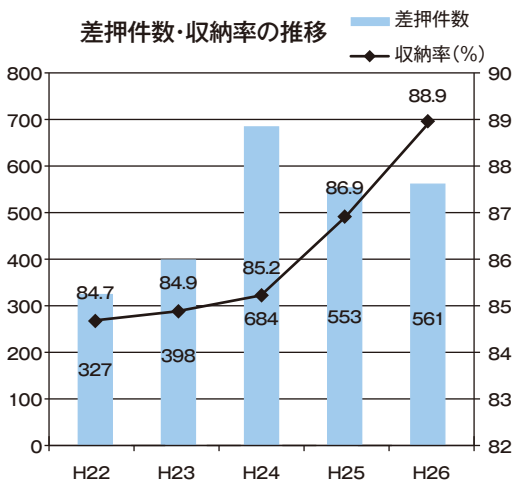

11月・12月は 県下一斉市税滞納整理強化月間

日ごろより、皆さんには税金の納期内納付にご協力いただき、ありがとうございます。

11月・12月は、税の公平性を確保するため県下一斉に滞納処分の強化をしています。滞納処分の要件に合致した場合、財産の差し押さえなどを行ってまいります。

差し押さえの現況

平成26年度に熱海市で行った差押件数は561件で、収納率は88.9%となっております。

差し押さえ物件の主なものは、預貯金、給料、生命保険、不動産が占めています。

市ではほかの納税者との公平性を保つため、差し押さえなどを実施するとともに、収納率の向上に努めています。

市税等特別滞納整理を 実施しています

熱海市では年に2回、税務課職員による市税等特別滞納整理を実施しています。5月に行われた1回目は平成26年度分の滞納者が対象でしたが、2回目の今回は年度を繰り越して滞納金額が増え続けている滞納者などを対象とし、財産の差し押さえをより強化します。

■実施期間

11月9日(月)～27日(金)

土・日・祝日を除く14日間

■実施体制

税務課職員18人により実施

■実施手法

- ○夜間窓口延長(午後8時まで)
- ○財産差押(不動産・預金・生命保険・給与など)
- ○電話催告
- ○訪問催告

※市職員は「熱海市徴税吏員証」を携帯しています。不審に思ったら必ず身分証の提示を求めてください。

税は行政サービスの財源

皆さんからお預かりした税金は、福祉や医療、子どもたちの教育、道路の建設や補修など、地域住民の公共の福祉を向上させるための財源として使われています。

平成26年度の市の歳入総額188億152万円のうち、市税は99億6701万円で、約53%を占めています。

税金を滞納すると、市の財政を圧迫し、行政サービスに支障が生じます。また、納期内に税金を納めていない皆さんとの公平性も欠きます。

税務課
債権回収室
☎0557(86)6168
納税室
☎0557(86)6165

滞納した場合は、次のような処分を受ける場合があります。

課税

所得や資産に応じて計算され課税されます。

納期内納付をお願いします

納期内に納付されなかった場合

滞納

納期限を過ぎると、納期限後の日数に応じて、延滞金が課せられます。